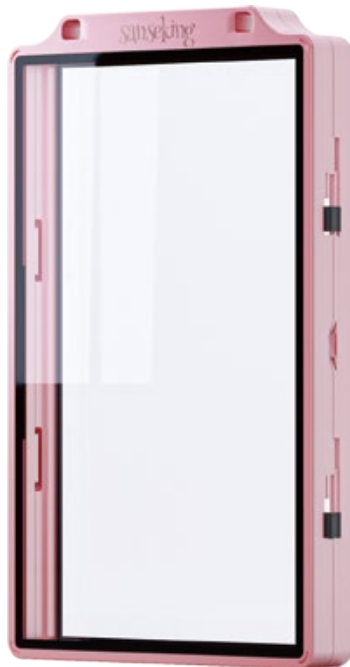

# SLIDING SWITCH PSA 130PT

**Jet Black**  
PSA 130PT | 6976176249144

**China Red**  
PSA 130PT | 6976176249175

**Ice Blue**  
PSA 130PT | 6976176249120

**Sakura Pink**  
PSA 130PT | 6976176249168

**Aluminum Silver**  
PSA 130PT | 6976176249137