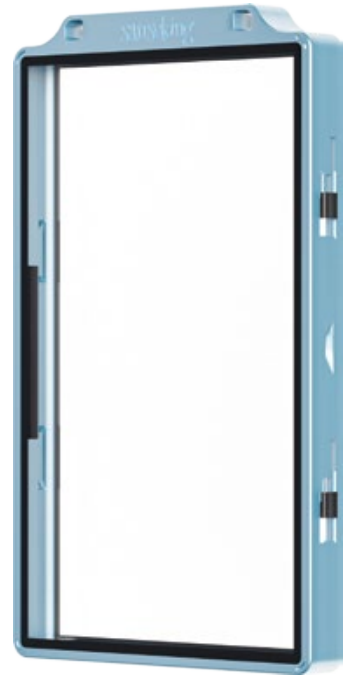

# SLIDING SWITCH BGS 55PT

**Jet Black**  
BGS 55PT | 6976176249083

**China Red**  
BGS 55PT | 6976176249113

**Ice Blue**  
BGS 55PT | 6976176249069

**Sakura Pink**  
BGS 55PT | 6976176249106

**Aluminum Silver**  
BGS 55PT | 6976176249076